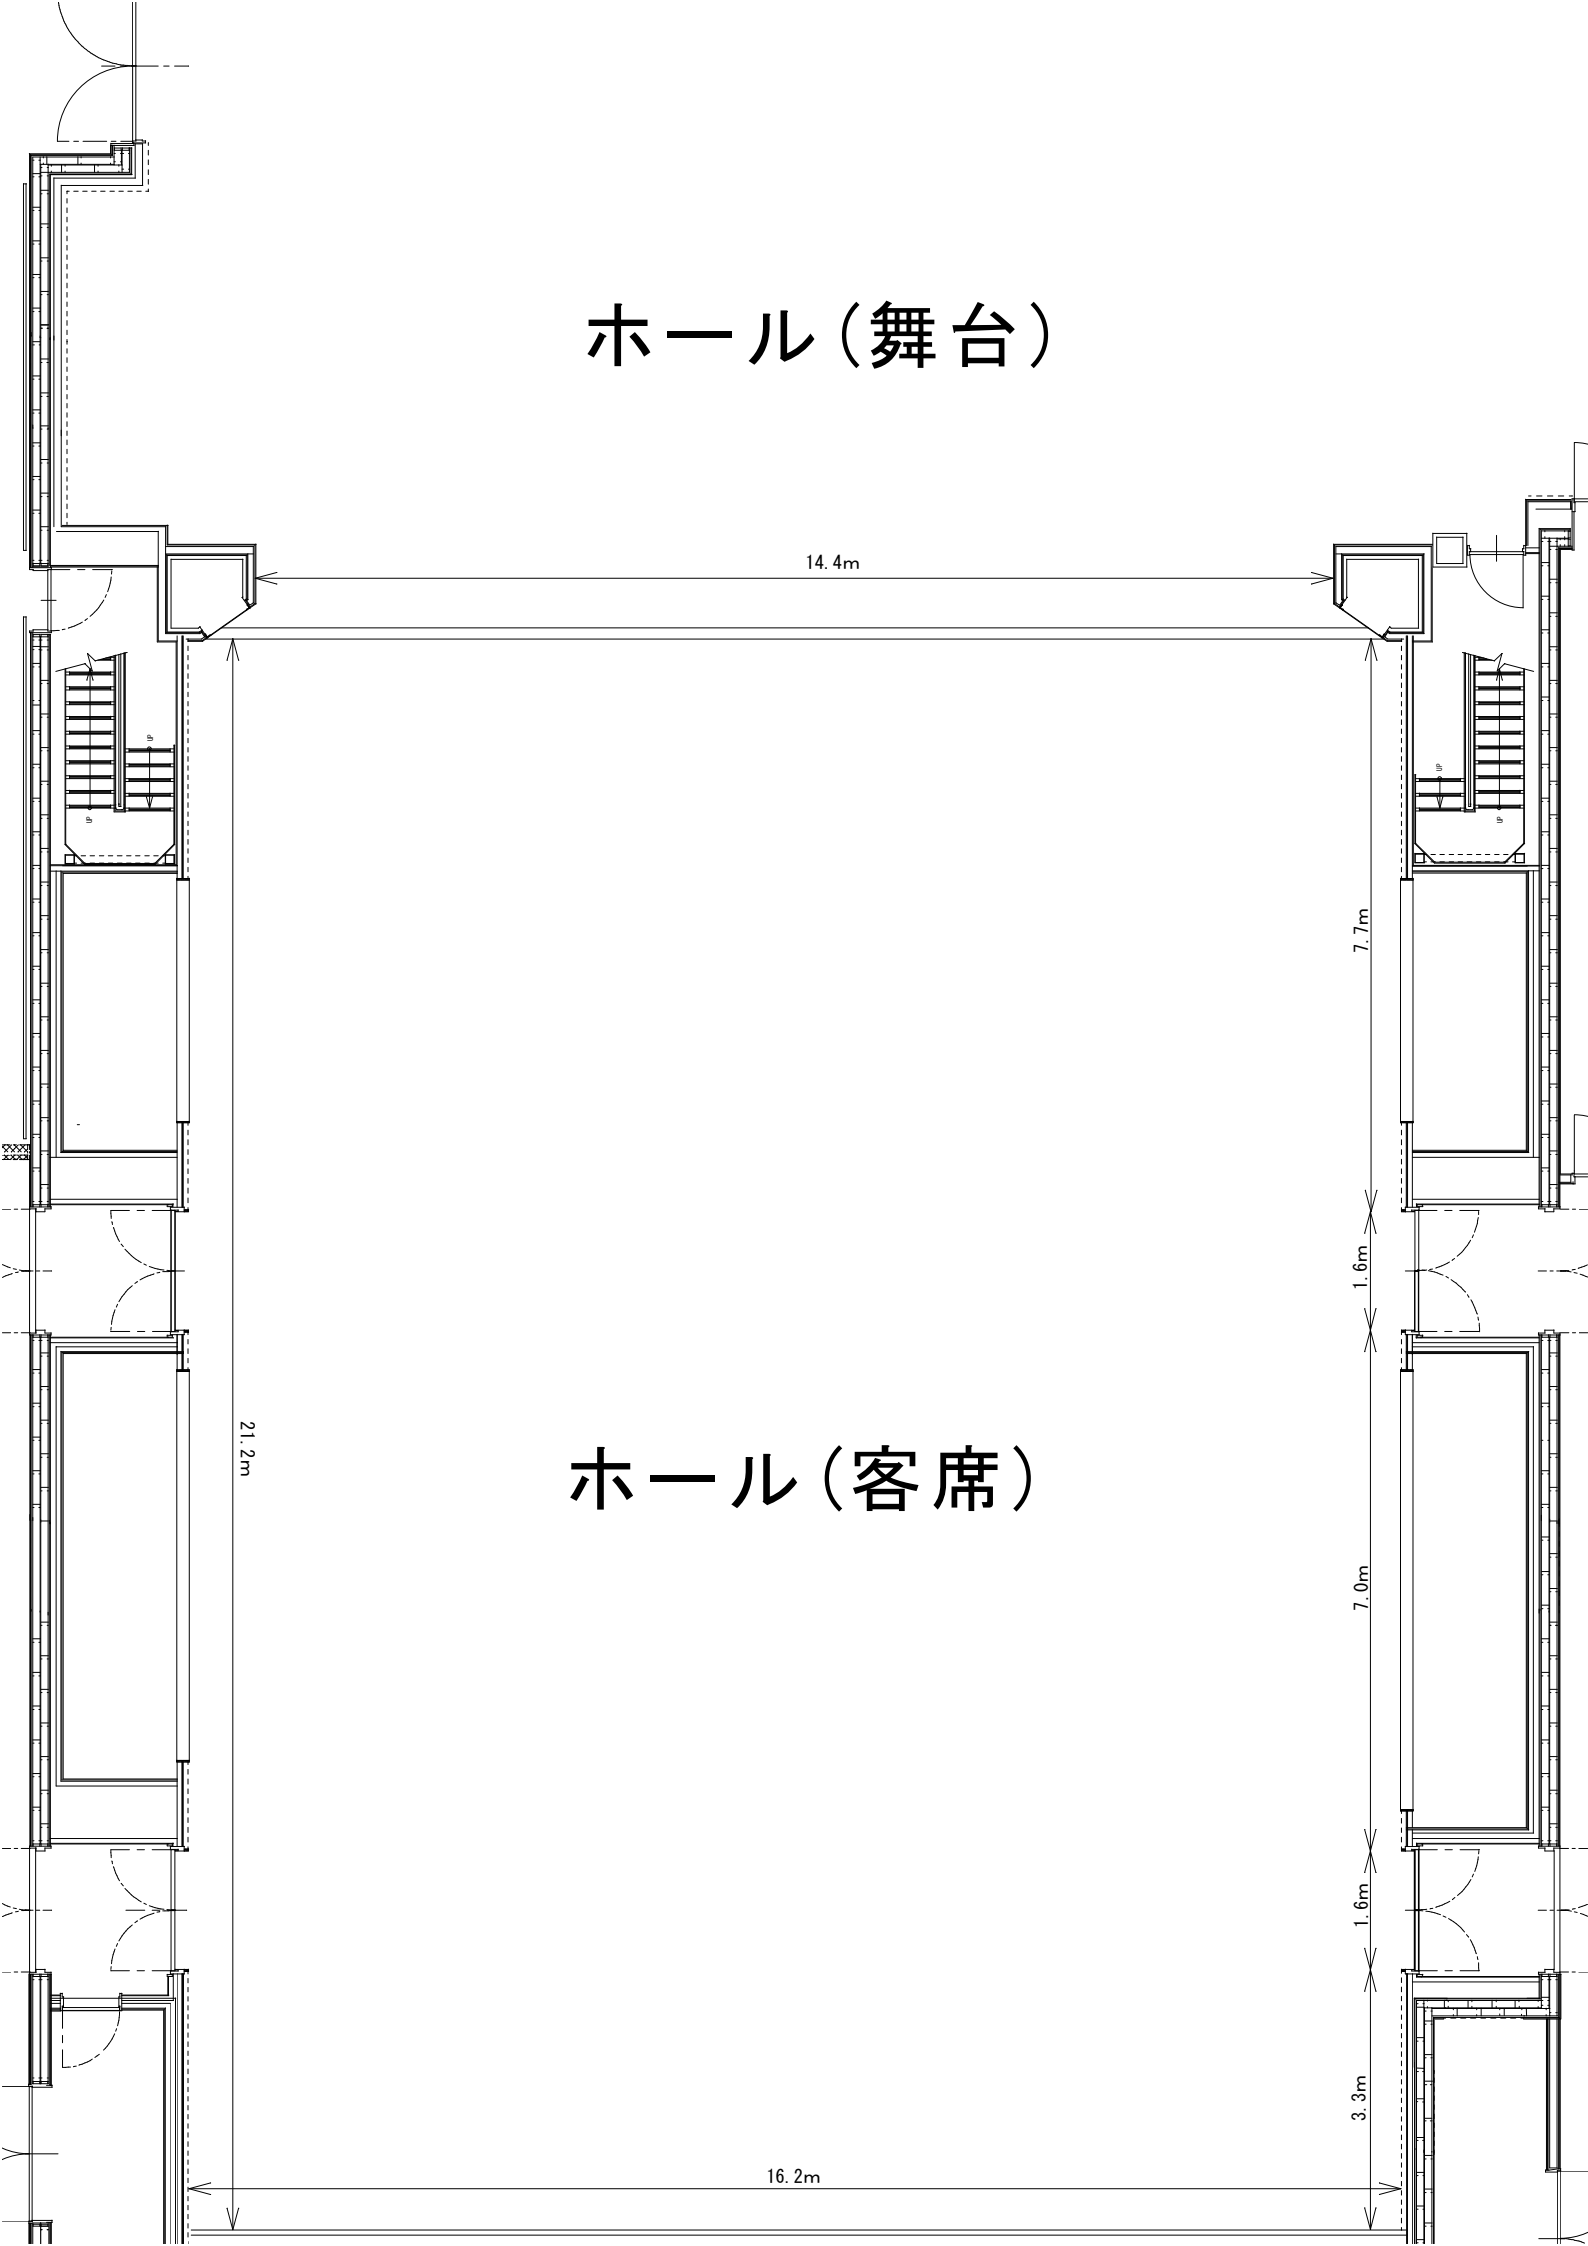

# ホール(舞台)

14.4m

7.7m

1.6m

7.0m

1.6m

3.3m

21.2m

# ホール(客席)

16.2m